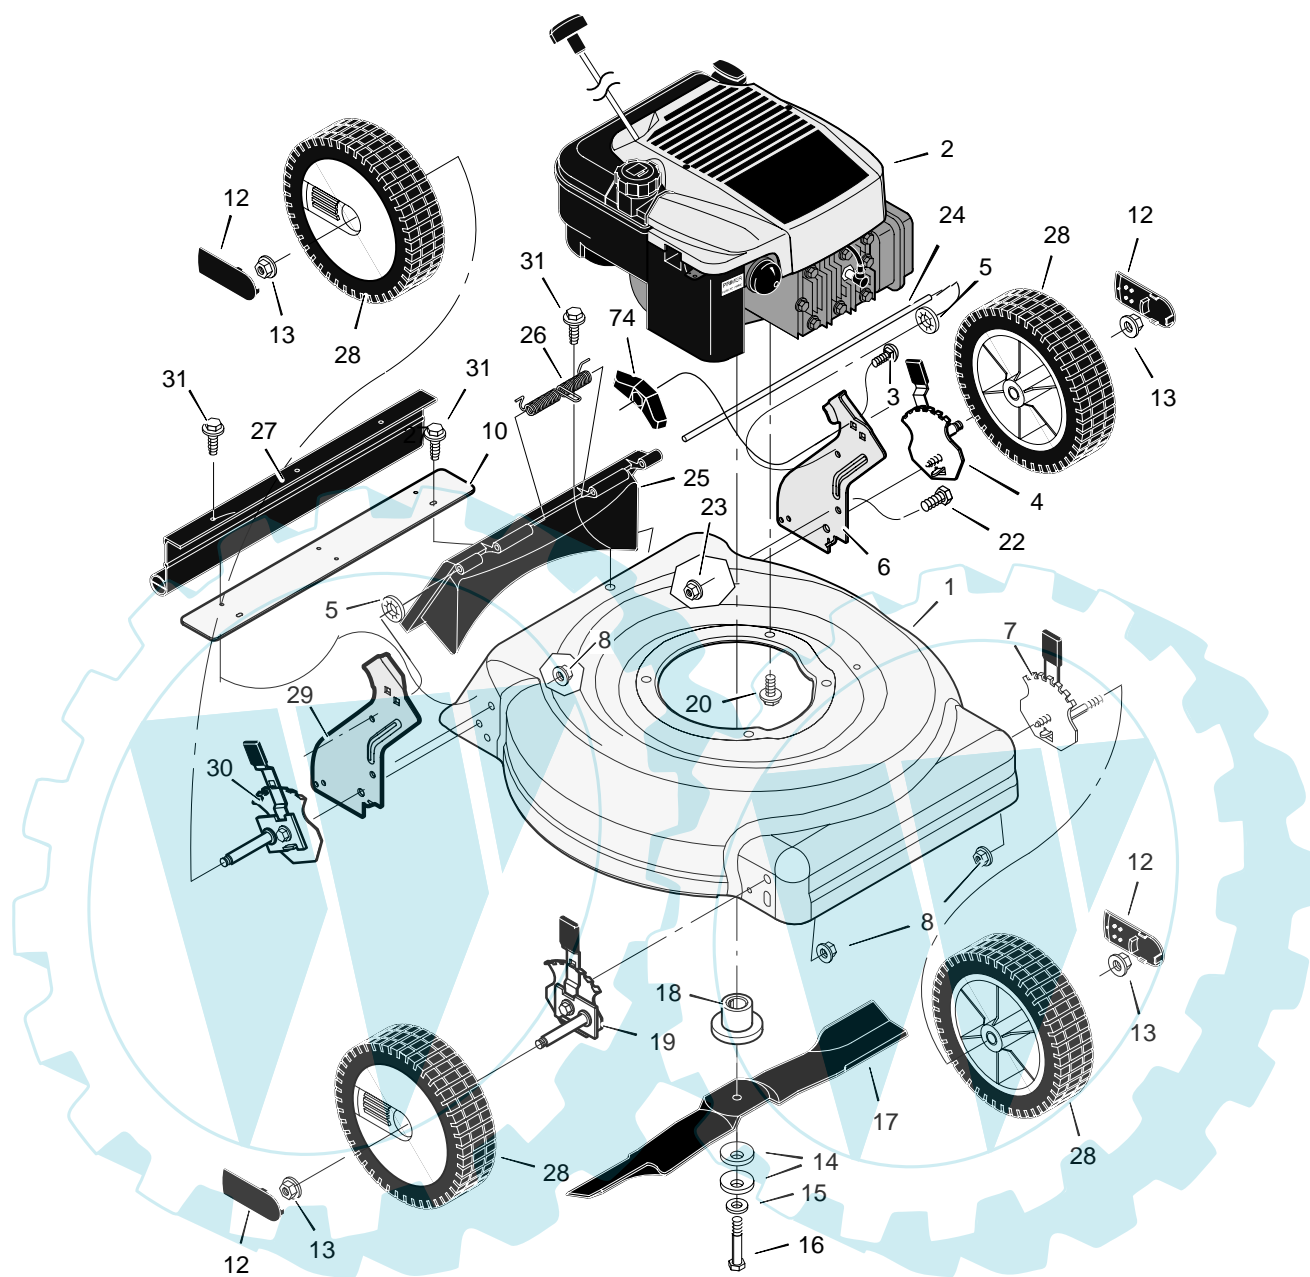

# 204210x50D

## MOWER HOUSING ASSEMBLY

2	*	Engine *	14	17x137	Washer, Belleville	25	672612	Door, Rear
3	002x81	Bolt, Carriage	15	17x124	Washer	26	166x44 †	Spring
4	672605	Adjuster, Left Rear Height	16	01x153	Bolt	27	671970	Guard, Rear
5	028x49 †	Push Retainer	17	672763E701	Blade	28	071132	Wheel
6	1101239E245	Bracket, Left Handle	18	672503	Adapter, Blade	29	1101238E245	Bracket, Right Handle
7	672601	Adjuster, Left Front Height	19	672600	Adjuster, Right Front Height	30	672604	Adjuster, Right Rear Height
8	015x68	Nut, Flange	20	0025x6	Bolt, Engine	31	26x245	Screw
10	1102044E701	Extension, Rear	22	001x45	Bolt	74	071495	Knob
12	672122	Hub Cap - Optional	23	015x79	Nut, Flange	--	F-040421L	Instruction Book
13	015x84	Nut, Flange	24	215x17 Z †	Rod, Pivot			

## HANDLE & BAG ASSEMBLY

1	1101555E724	Handle, Upper (Gray)
2	672874E724	Handle, Lower (Gray)
3	002x77	Bolt
4	071294	Knob, Plastic
7	15x116	Locknut

12	071530	Guide, Rope
13	671924E701	Engine Stop Lever
14	1101454	Bracket, Stop Lever
15	1101353	Fastener, Cable
16	1101360	Engine Stop Cable