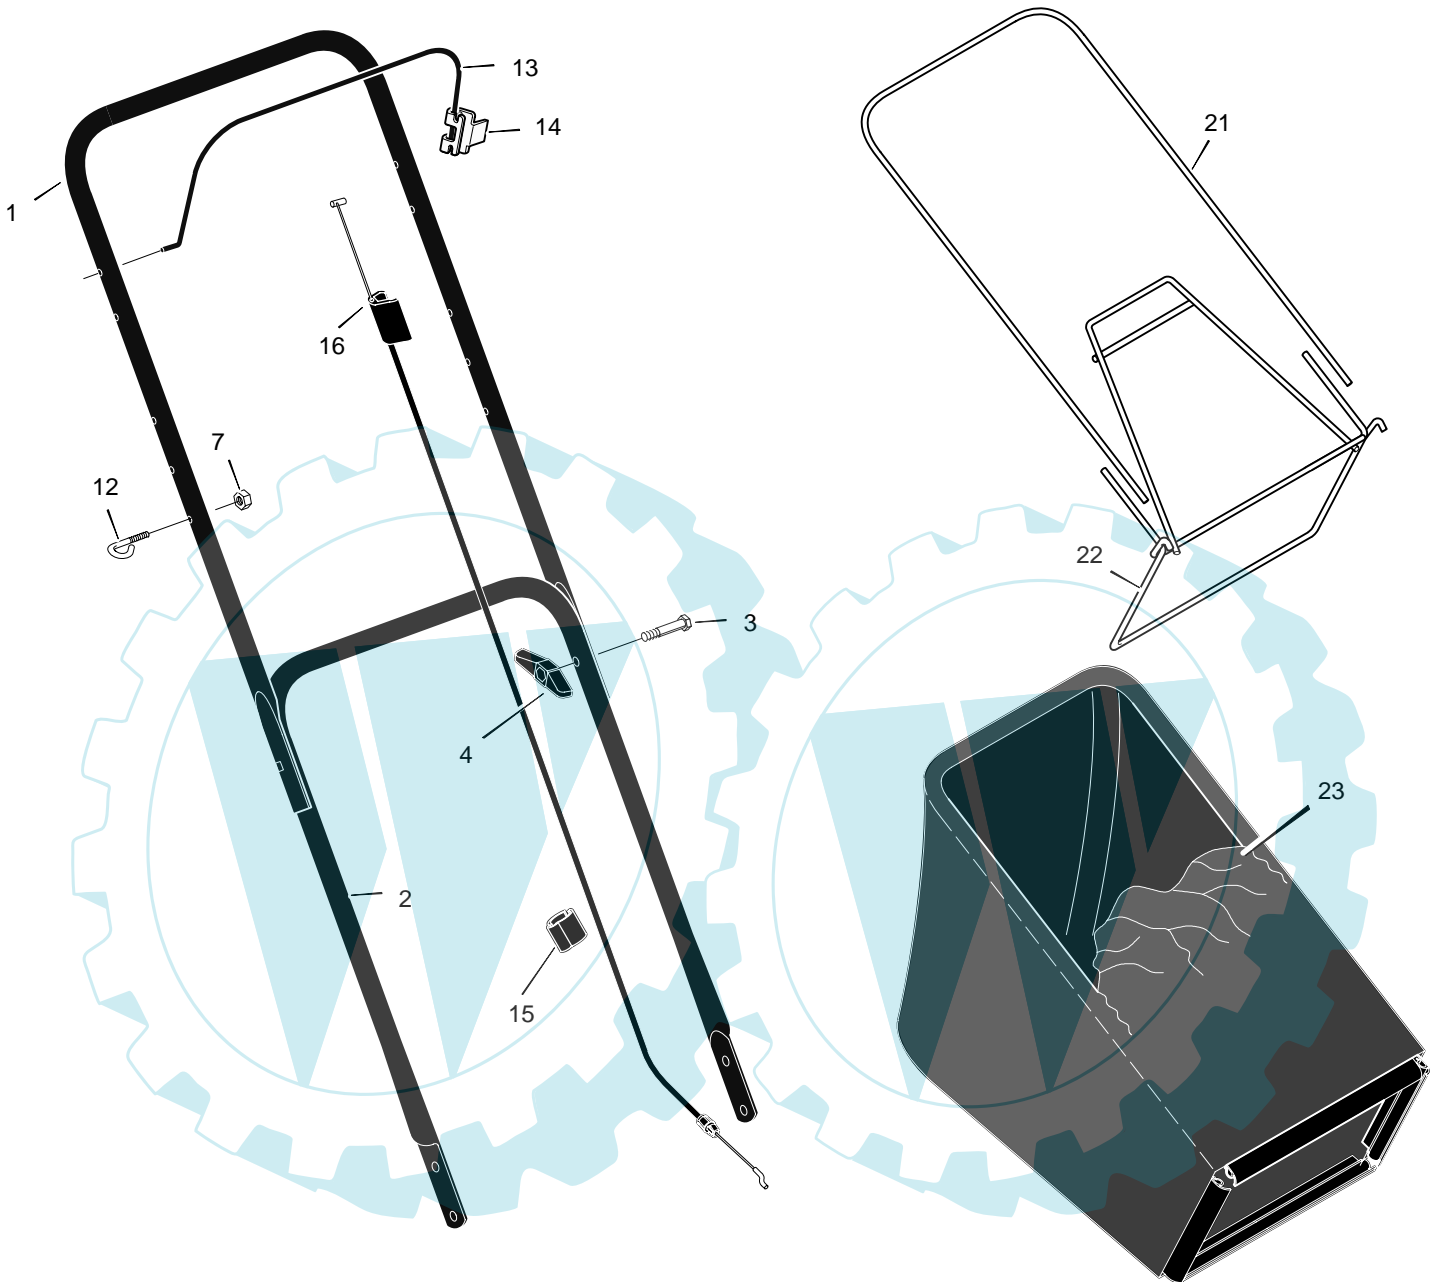

# 204210x50D

## MOWER HOUSING ASSEMBLY

2	*	Engine *	14	17x137	Washer, Belleville	25	672612	Door, Rear
3	002x81	Bolt, Carriage	15	17x124	Washer	26	166x44 †	Spring
4	672605	Adjuster, Left Rear Height	16	01x153	Bolt	27	671970	Guard, Rear
5	028x49 †	Push Retainer	17	672763E701	Blade	28	071132	Wheel
6	1101239E245	Bracket, Left Handle	18	672503	Adapter, Blade	29	1101238E245	Bracket, Right Handle
7	672601	Adjuster, Left Front Height	19	672600	Adjuster, Right Front Height	30	672604	Adjuster, Right Rear Height
8	015x68	Nut, Flange	20	0025x6	Bolt, Engine	31	26x245	Screw
10	1102044E701	Extension, Rear	22	001x45	Bolt	74	071495	Knob
12	672122	Hub Cap - Optional	23	015x79	Nut, Flange	--	F-040421L	Instruction Book
13	015x84	Nut, Flange	24	215x17 Z †	Rod, Pivot			

## HANDLE & BAG ASSEMBLY

1	1101555E724	Handle, Upper (Gray)
2	672874E724	Handle, Lower (Gray)
3	002x77	Bolt
4	071294	Knob, Plastic
7	15x116	Locknut

12	071530	Guide, Rope
13	671924E701	Engine Stop Lever
14	1101454	Bracket, Stop Lever
15	1101353	Fastener, Cable
16	1101360	Engine Stop Cable